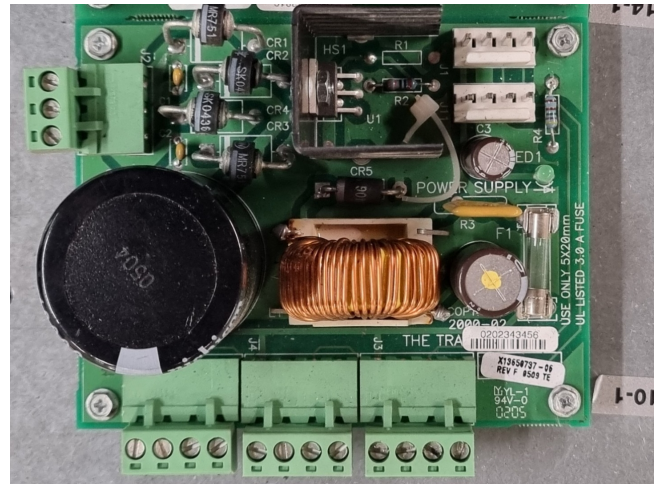

Trane X13650737-06 REV F

Specifications

Merk	Trane
Type	X13650737-06 REV F
Remarks	110x90x60 mm (LxWxH)
Stock	4

Description

Used Trane X13650737-06 REV F

Gebruikte Trane X13650737-06 REV F module. Maakte deel uit van een RTAC 350 D koelmachine.